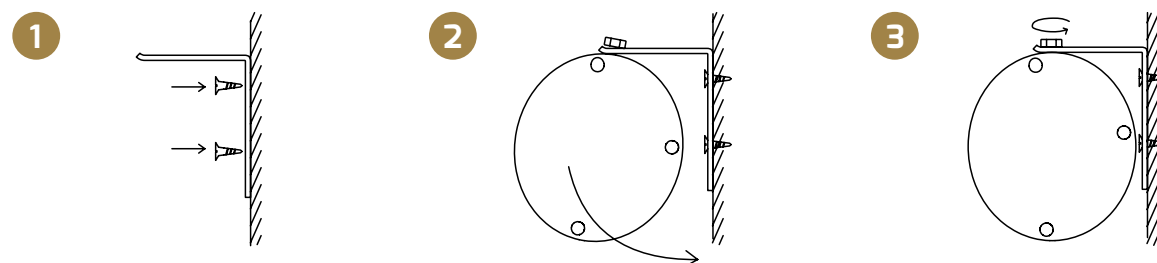

ELLIPSE ELECTRIC SCREEN (EES)

OPERATION GUIDE/BRUKSANVISNING/GEBRAUCHSANWEISUNG/GEbruIKSAANWIJZING/KÄYTTÖOHJEET

MOUNTING / MONTERING / MONTAGE / MONTAGE / ASENNUS

CEILING / TAK / DACH / PLAFOND / KATTO

WALL / VÄGG / WAND / MUUR / SEINÄ

END POSITIONS / ÄNDLÄGE / UND LAGE / EINDPOSITIE / OHJELMOINTI

FOR SERVICE/HUOLTO:

SWEDEN www.kingpinscreens.com
THE NETHERLANDS www.kingpinscreens.nl

NORWAY www.avpartner.no
OTHER COUNTRIES www.kingpinscreens.com