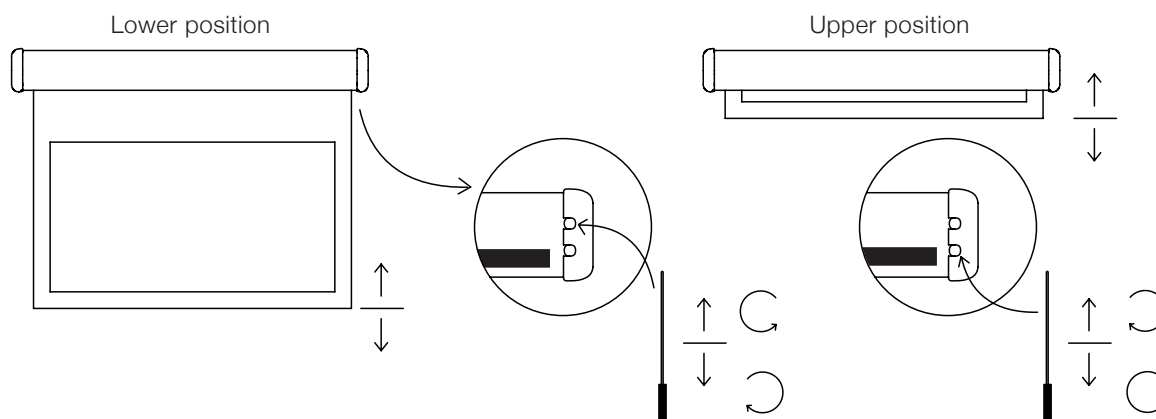

ELLIPSE ELECTRIC SCREEN (EES)

OPERATION GUIDE/BRUKSANVISNING/GEBRAUCHSANWEISUNG/GEbruIKSAANWIJZING/KÄYTTÖOHJEET

MOUNTING / MONTERING / MONTAGE / MONTAGE / ASENNUS

CEILING / TAK / DACH / PLAFOND / KATTO

WALL / VÄGG / WAND / MUUR / SEINÄ

END POSITIONS / ÄNDLÄGE / UND LAGE / EINDPOSITIE / OHJELMOINTI

FOR SERVICE/HUOLTO:

SWEDEN www.kingpinscreens.com
THE NETHERLANDS www.kingpinscreens.nl

NORWAY www.avpartner.no
OTHER COUNTRIES www.kingpinscreens.com