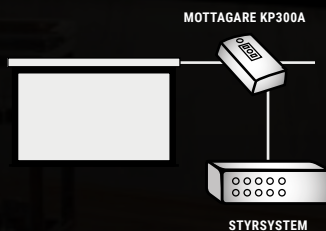

12V TRIGGER

Om din projektor har en 12V-trigger kan du koppla ihop den med KP300A. Duken åker ner när du sätter på projektorn, och åker upp igen när du stänger av projektorn.

STYRSYSTEM 2-TRÅDS IR

Om du har ett styrsystem som Crestron, AMX, Neets eller liknande, kan man koppla in KP300A med 2-tråds IR och styra duken med defaultkoder.

STYRSYSTEM SLUTNING (I/O)

Om du har ett styrsystem som Crestron, AMX, Neets eller liknande, kan man koppla in KP300A och styra duken genom att öppna eller sluta kretsarna.

SMARTA KABELKANALER

De smarta kanalerna gör att man kan välja hur kablarna ska dras beroende på hur mottagaren ska placeras.