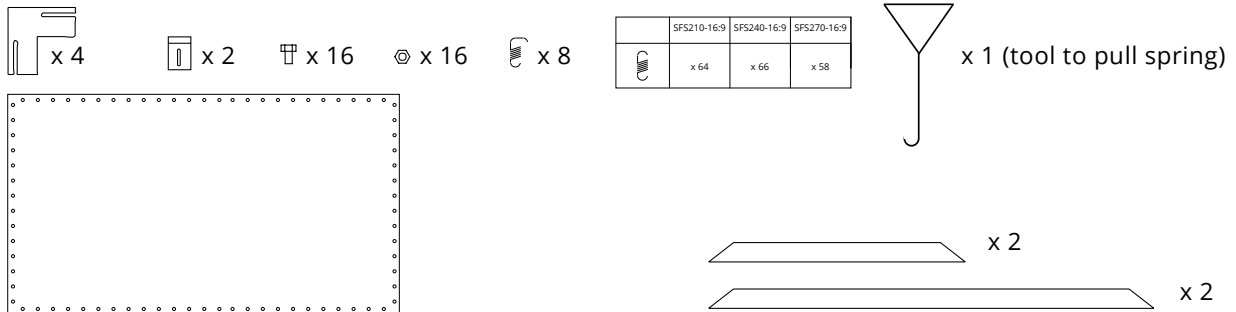

# SHORT THROW FRAME SCREEN (SFS)

OPERATION GUIDE/BRUKSANVISNING/GEBRAUCHSANWEISUNG/GEbruiksaanwijzing/KÄYTTÖOHJEET

## MOUNTING BATCH / MONTERINGSSATS / MONTAGEPAKET / MONTAGE MATERIAAL / ASENNUSSARJA

1:6

2:6

3:6

4:6

For all corner holes:  
1. Put the big side of the spring in the track.  
2. Pull with the tool to put the small side of the spring in the hole in the fabric.