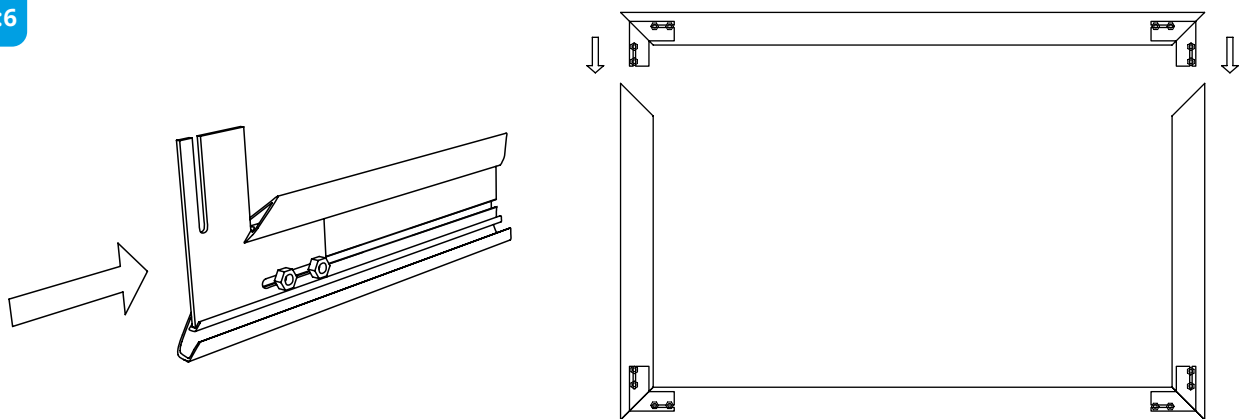

# SHORT THROW FRAME SCREEN (SFS)

OPERATION GUIDE/BRUKSANVISNING/GEBRAUCHSANWEISUNG/GEbruiksaanwijzing/KÄYTTÖOHJEET

## MOUNTING BATCH / MONTERINGSSATS / MONTAGEPAKET / MONTAGE MATERIAAL / ASENNUSSARJA

1:6

2:6

3:6

4:6

For all corner holes:  
1. Put the big side of the spring in the track.  
2. Pull with the tool to put the small side of the spring in the hole in the fabric.