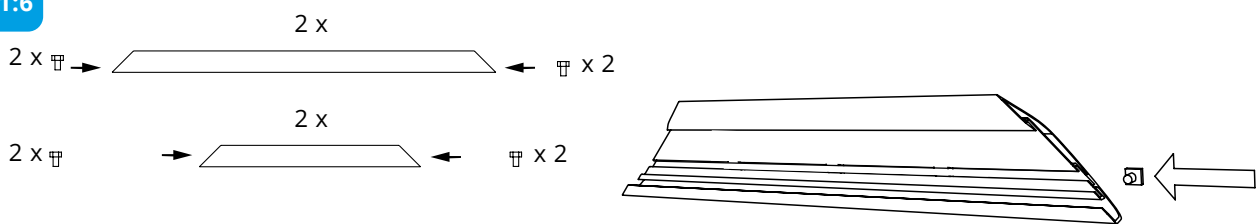

# SHORT THROW FRAME SCREEN (SFS)

OPERATION GUIDE/BRUKSANVISNING/GEBRAUCHSANWEISUNG/GEbruiksaanwijzing/KÄYTTÖOHJEET

## MOUNTING BATCH / MONTERINGSSATS / MONTAGEPAKET / MONTAGE MATERIAAL / ASENNUSSARJA

1:6

2:6

3:6

4:6

For all corner holes:  
1. Put the big side of the spring in the track.  
2. Pull with the tool to put the small side of the spring in the hole in the fabric.